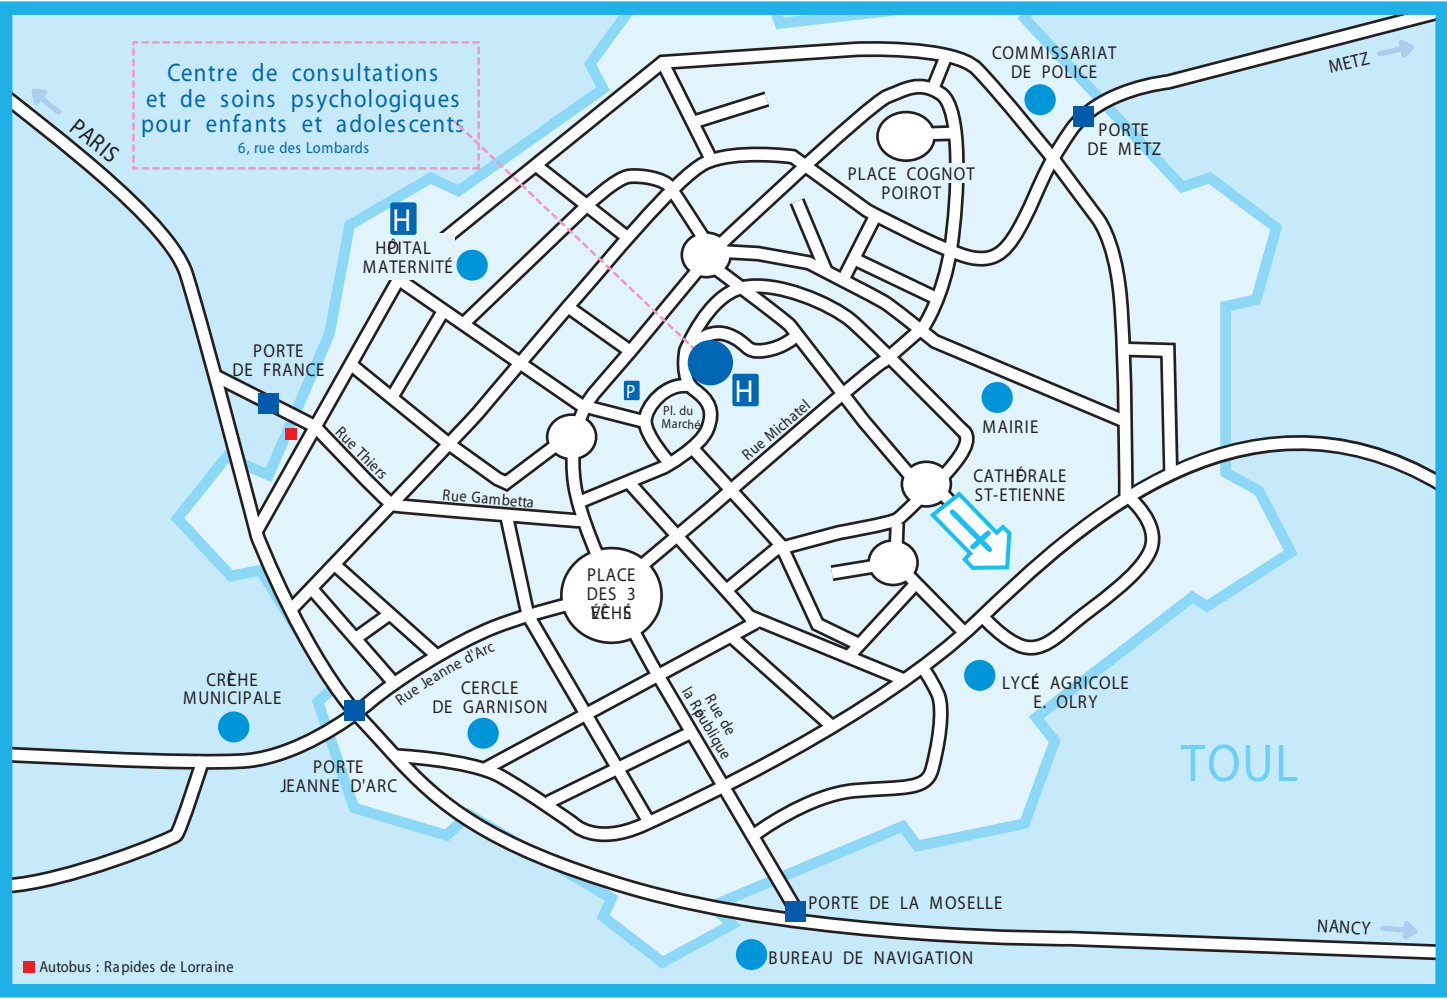

Centre de consultations
et de soins psychologiques
pour enfants et adolescents
6, rue des Lombards

■ Autobus : Rapides de Lorraine

● BUREAU DE NAVIGATION