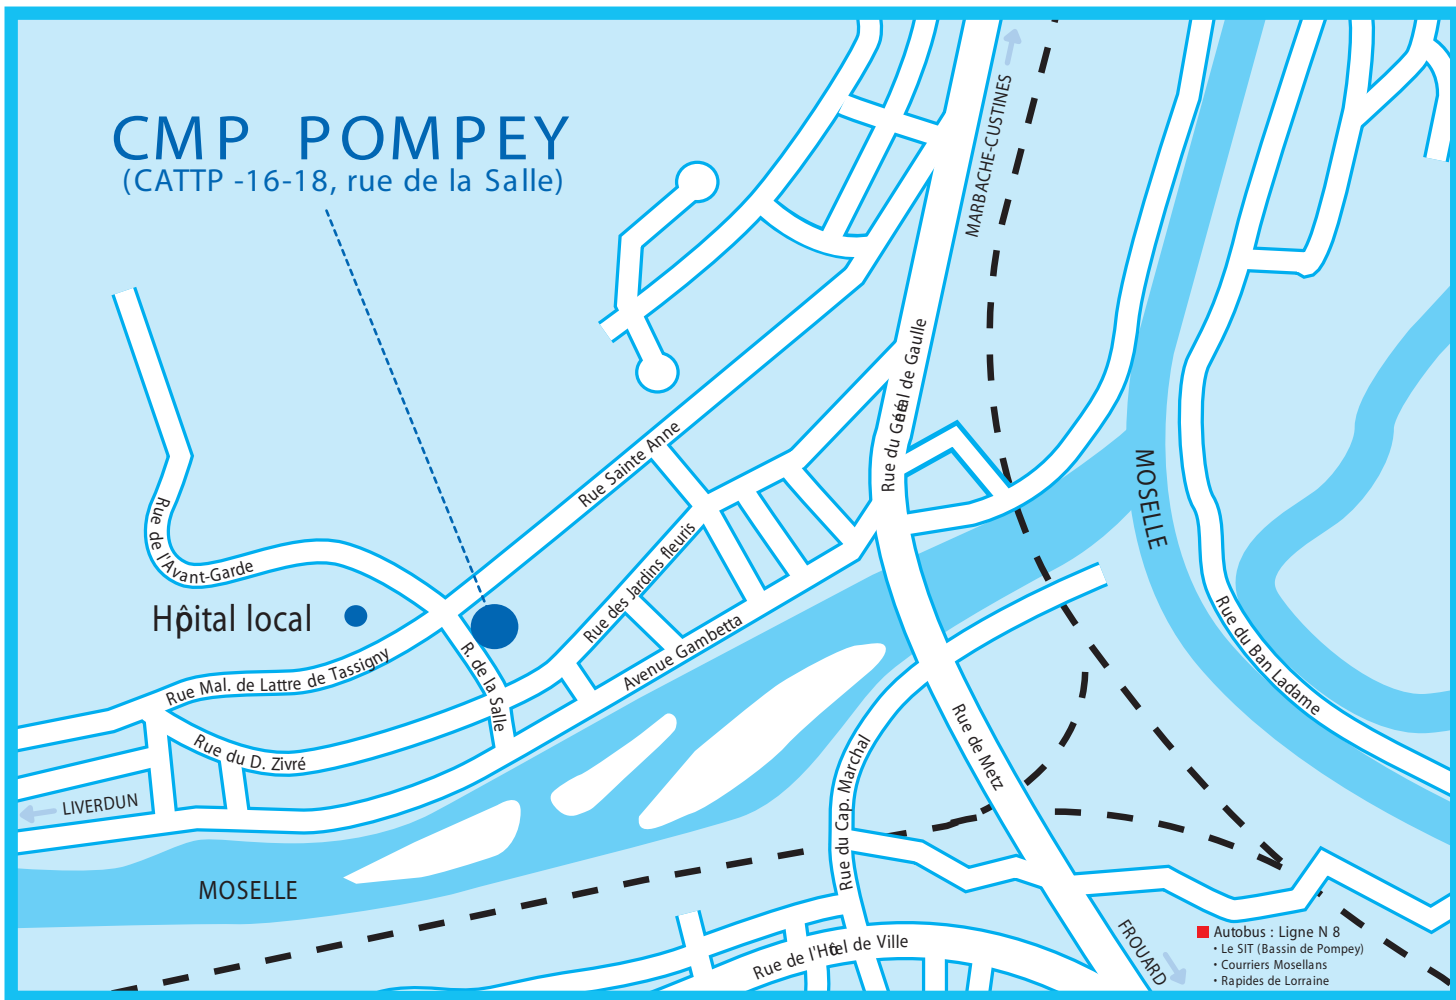

# CMP POMPEY

(CATTP -16-18, rue de la Salle)

- Autobus : Ligne N 8
- Le SIT (Bassin de Pompey)
- Courriers Mosellans
- Rapides de Lorraine