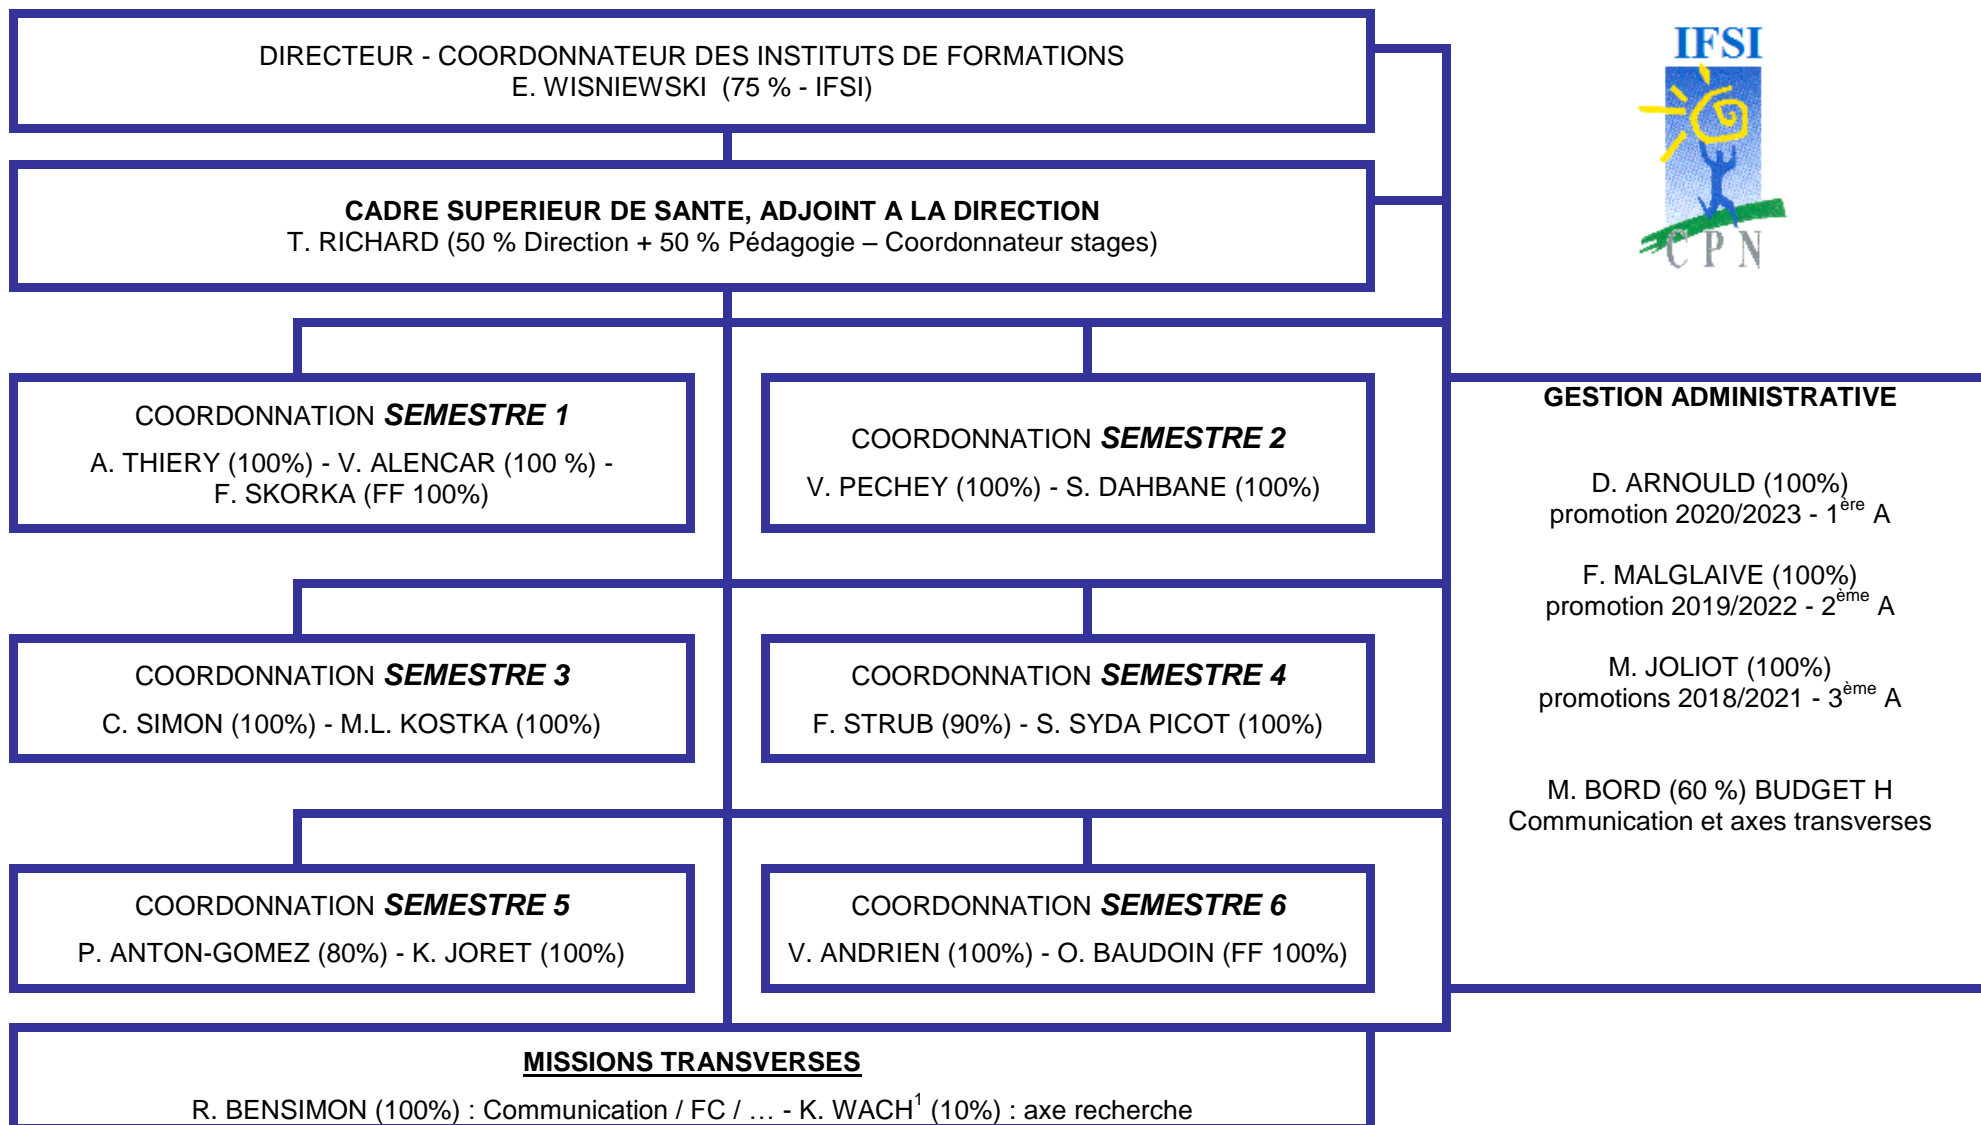

ORGANIGRAMME - IFSI LAXOU

¹ K. WACH : 10% IFSI + 40% IFCS + 50% Mise à disposition Université IPA