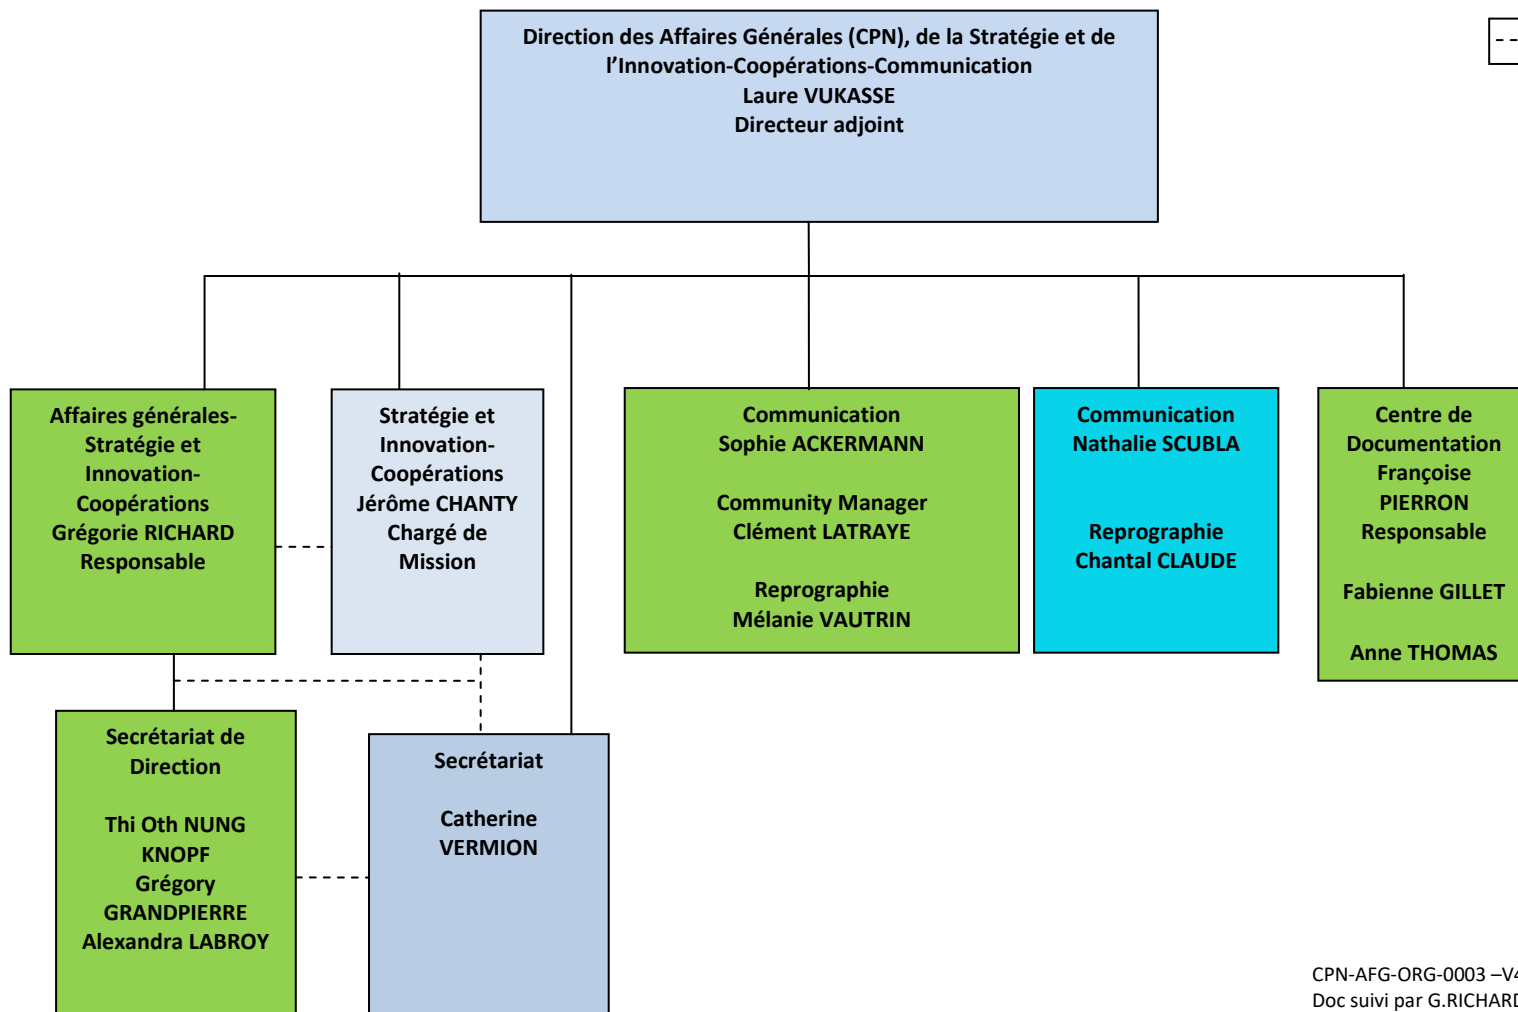

Direction Commune CPN/ CH Ravenel

### Direction des Affaires Générales (CPN) de la Stratégie et de l'Innovation

### Coopérations-Communication

CPN

CH Ravenel

CH Ravenel et CPN

— Lien hiérarchique

- - - - Lien fonctionnel

CPN-AFG-ORG-0003 –V4 du 05.05.2020  
Doc suivi par G.RICHARD  
Chemin d'accès : DGE/DOSSIERS/T126